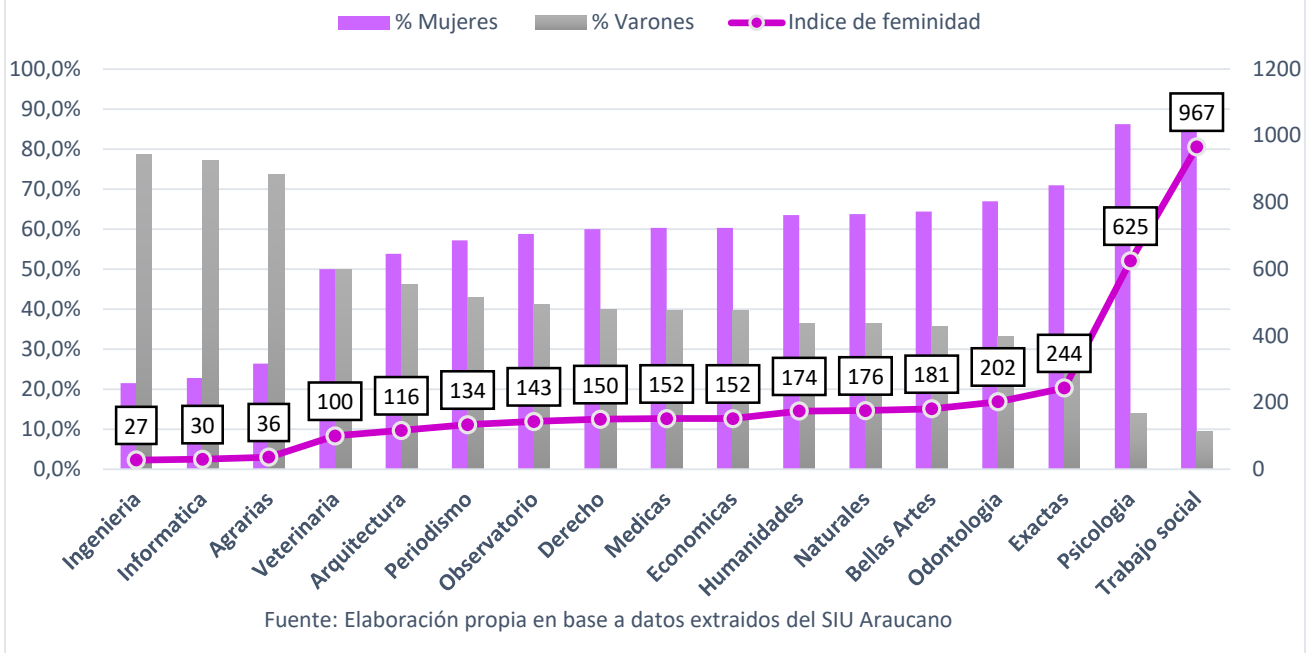

ANEXO I - INFORME PRELIMINAR: LA PERSPECTIVA DE GÉNERO EN LA UNLP.

Grafico N°1.1: Profesores Adjuntos según sexo y facultad

Grafico N° 1.2: Jefes de Trabajos Practicos según sexo y facultad

Grafico N° 1.3: Graduados según sexo y facultad

Gráficos por Facultad

Grafico N° 2.1: Distribucion por cargo y sexo en la Facultad de Ciencias Economicas

Gráfico 2.2: Distribución por cargo y sexo en la Facultad de Ciencias Jurídicas y Sociales

Fuente: Elaboración propia en base a datos de la nómina del personal de UNLP

Gráfico N° 2.3: Distribución por cargo y sexo en la Facultad de Ciencias Exactas

Fuente: Elaboración propia en base a datos de la nómina del personal de UNLP

Gráfico N° 2.4: Distribución por cargo y sexo en la Facultad de Ciencias Médicas