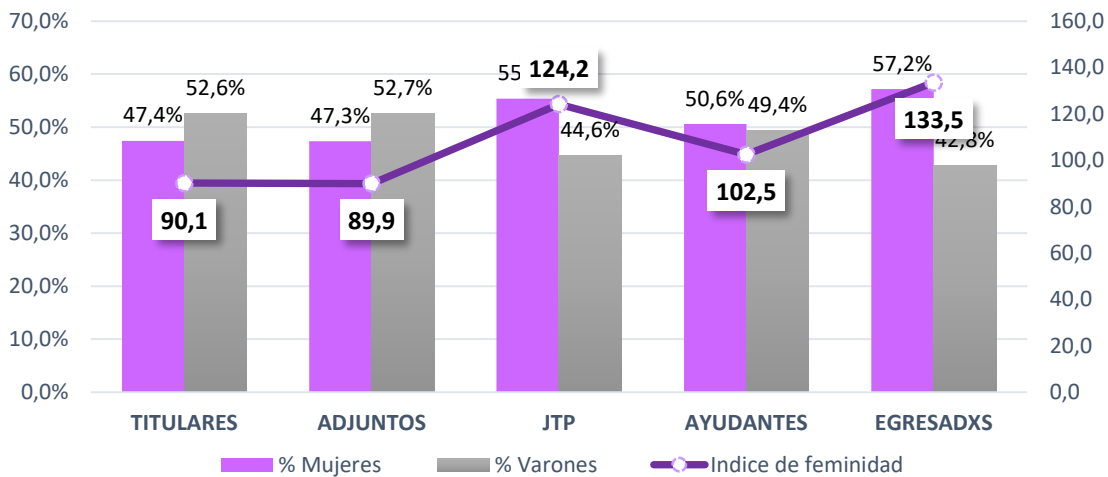

Grafico N° 2.9: Distribucion por cargo y sexo en la Facultad de Ciencias Naturales y Museo

Fuente: Elaboración propia en base a datos de la nómina del personal de UNLP

Grafico 2.10: Distribucion por cargo y sexo en la Facultad de Arquitectura y Urbanismo

Fuente: Elaboración propia en base a datos de la nómina del personal de UNLP

Grafico N°2.11: Distribucion por cargo y sexo en la Facultad de Cs. Astronómicas y Geofísicas

Fuente: Elaboración propia en base a datos de la nómina del personal de UNLP

Grafico N°2.12: Distribucion por cargo y sexo en la Facultad de Bellas Artes

Fuente: Elaboración propia en base a datos de la nómina del personal de UNLP

Grafico N°2.13: Distribucion por cargo y sexo en la Facultad de Periodismo y Comunicación Social