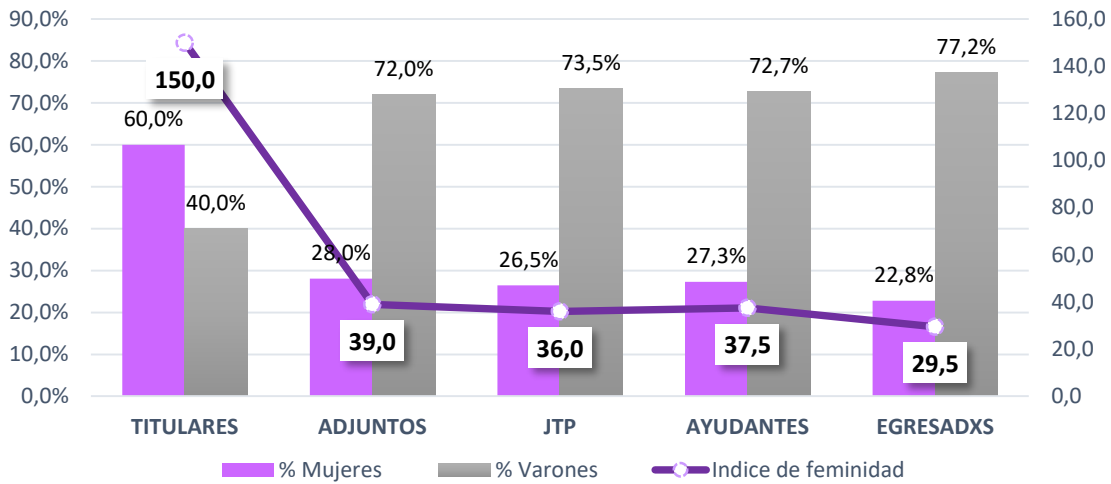

Grafico N°2.12: Distribucion por cargo y sexo en la Facultad de Bellas Artes

Fuente: Elaboración propia en base a datos de la nómina del personal de UNLP

Grafico N°2.13: Distribucion por cargo y sexo en la Facultad de Periodismo y Comunicación Social

Fuente: Elaboración propia en base a datos de la nómina del personal de UNLP

Grafico N° 2.14: Distribucion por cargo y sexo en la Facultad de Odontologia

Fuente: Elaboración propia en base a datos de la nómina del personal de UNLP

Grafico N° 2.15: Distribucion por cargo y sexo en la Facultad de Trabajo Social

Fuente: Elaboración propia en base a datos de la nómina del personal de UNLP

Grafico N° 2.16: Distribucion por cargo y sexo en la Facultad de Informatica