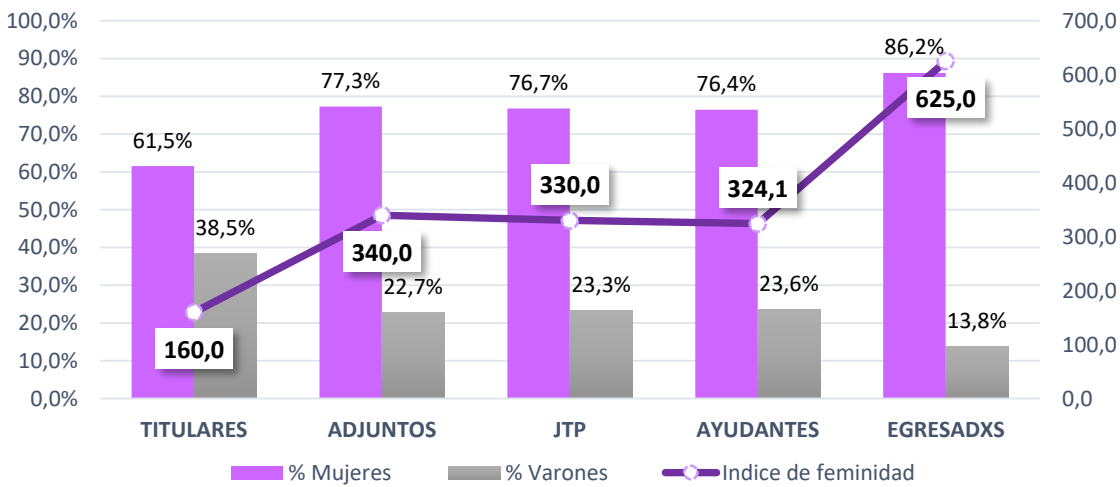

Fuente: Elaboración propia en base a datos de la nómina del personal de UNLP

Grafico N° 2.14: Distribucion por cargo y sexo en la Facultad de Odontologia

Fuente: Elaboración propia en base a datos de la nómina del personal de UNLP

Grafico N° 2.15: Distribucion por cargo y sexo en la Facultad de Trabajo Social

Fuente: Elaboración propia en base a datos de la nómina del personal de UNLP

Grafico N° 2.16: Distribucion por cargo y sexo en la Facultad de Informatica

Fuente: Elaboracion propia en base a datos de la nominal del personal de UNLP

Grafico N° 2.17: Distribucion por cargo y sexo en la Facultad de Psicologia

Fuente: Elaboración propia en base a datos de la nómina del personal de UNLP