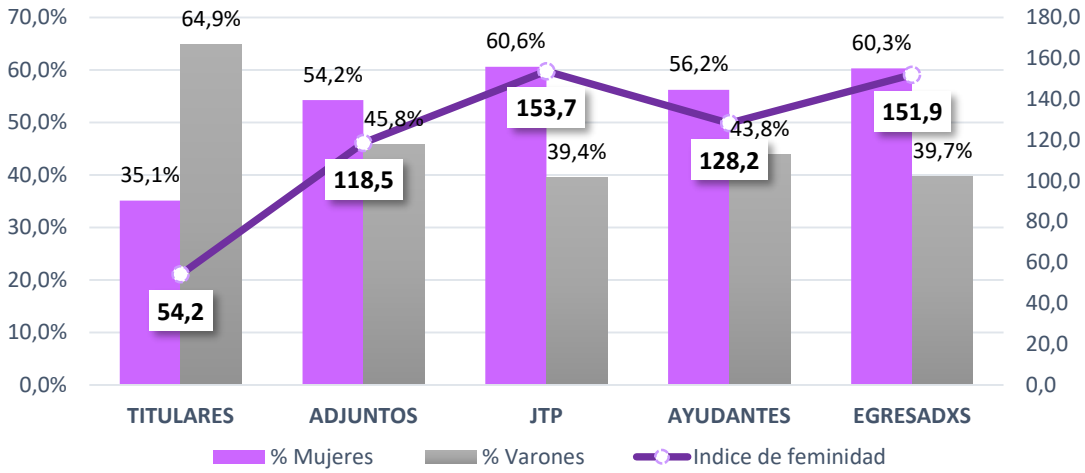

ANEXO I - INFORME PRELIMINAR: LA PERSPECTIVA DE GÉNERO EN LA UNLP.

Grafico N°1.1: Profesores Adjuntos según sexo y facultad

Grafico N° 1.2: Jefes de Trabajos Practicos según sexo y facultad

Grafico N° 1.3: Graduados según sexo y facultad

Gráficos por Facultad

Grafico N° 2.1: Distribucion por cargo y sexo en la Facultad de Ciencias Economicas

Gráfico 2.2: Distribución por cargo y sexo en la Facultad de Ciencias Jurídicas y Sociales

Fuente: Elaboración propia en base a datos de la nómina del personal de UNLP

Gráfico N° 2.3: Distribución por cargo y sexo en la Facultad de Ciencias Exactas

Fuente: Elaboración propia en base a datos de la nómina del personal de UNLP

Gráfico N° 2.4: Distribución por cargo y sexo en la Facultad de Ciencias Médicas