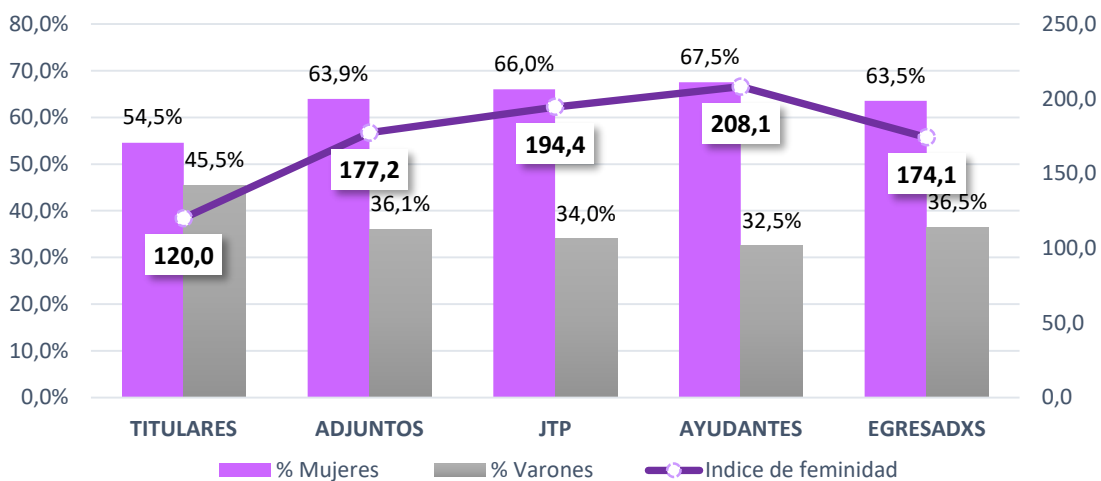

Gráficos por Facultad

Grafico N° 2.1: Distribucion por cargo y sexo en la Facultad de Ciencias Economicas

Gráfico 2.2: Distribución por cargo y sexo en la Facultad de Ciencias Jurídicas y Sociales

Fuente: Elaboración propia en base a datos de la nómina del personal de UNLP

Gráfico N° 2.3: Distribución por cargo y sexo en la Facultad de Ciencias Exactas

Fuente: Elaboración propia en base a datos de la nómina del personal de UNLP

Gráfico N° 2.4: Distribución por cargo y sexo en la Facultad de Ciencias Médicas

Fuente: Elaboración propia en base a datos de la nómina del personal de UNLP

Gráfico N° 2.5: Distribución por cargo y sexo en la Facultad de Ciencias Agrarias y Forestales

Fuente: Elaboración propia en base a datos de la nómina del personal de UNLP

Grafico N° 2.6: Distribucion por cargo y sexo en la Facultad de Ingeniería

Fuente: Elaboración propia en base a datos de la nómina del personal de UNLP

Grafico N° 2.7: Distribucion por cargo y sexo en la Facultad de Humanidades y Cs. de la Educación