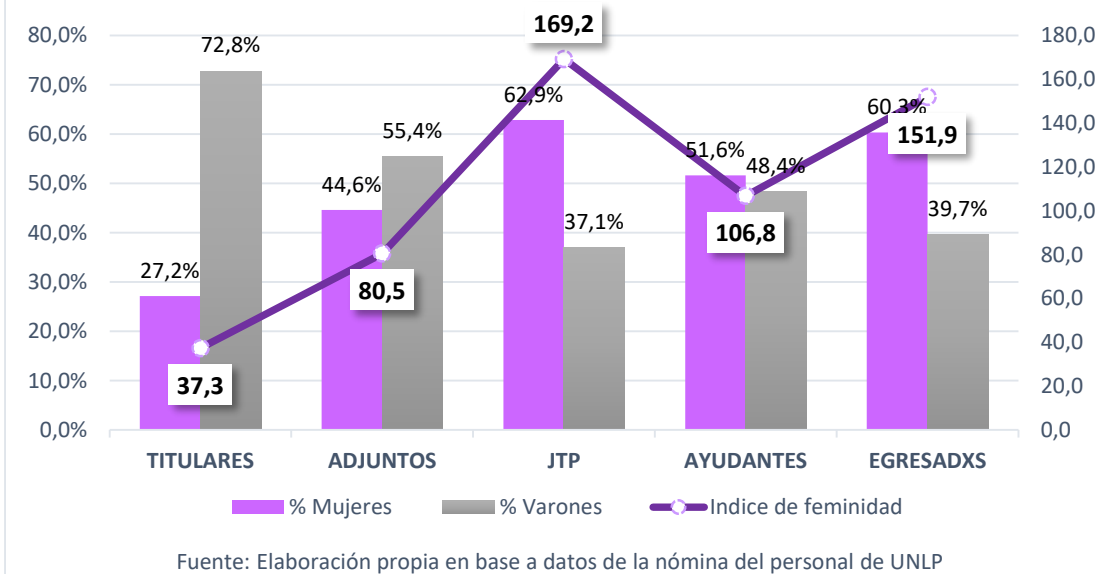

ANEXO I - INFORME PRELIMINAR: LA PERSPECTIVA DE GÉNERO EN LA UNLP.

Grafico N°1.1: Profesores Adjuntos según sexo y facultad

Grafico N° 1.2: Jefes de Trabajos Practicos según sexo y facultad

Grafico N° 1.3: Graduados según sexo y facultad

Gráficos por Facultad

Grafico N° 2.1: Distribucion por cargo y sexo en la Facultad de Ciencias Economicas

Gráfico 2.2: Distribución por cargo y sexo en la Facultad de Ciencias Jurídicas y Sociales

Fuente: Elaboración propia en base a datos de la nómina del personal de UNLP

Gráfico N° 2.3: Distribución por cargo y sexo en la Facultad de Ciencias Exactas

Fuente: Elaboración propia en base a datos de la nómina del personal de UNLP

Gráfico N° 2.4: Distribución por cargo y sexo en la Facultad de Ciencias Médicas