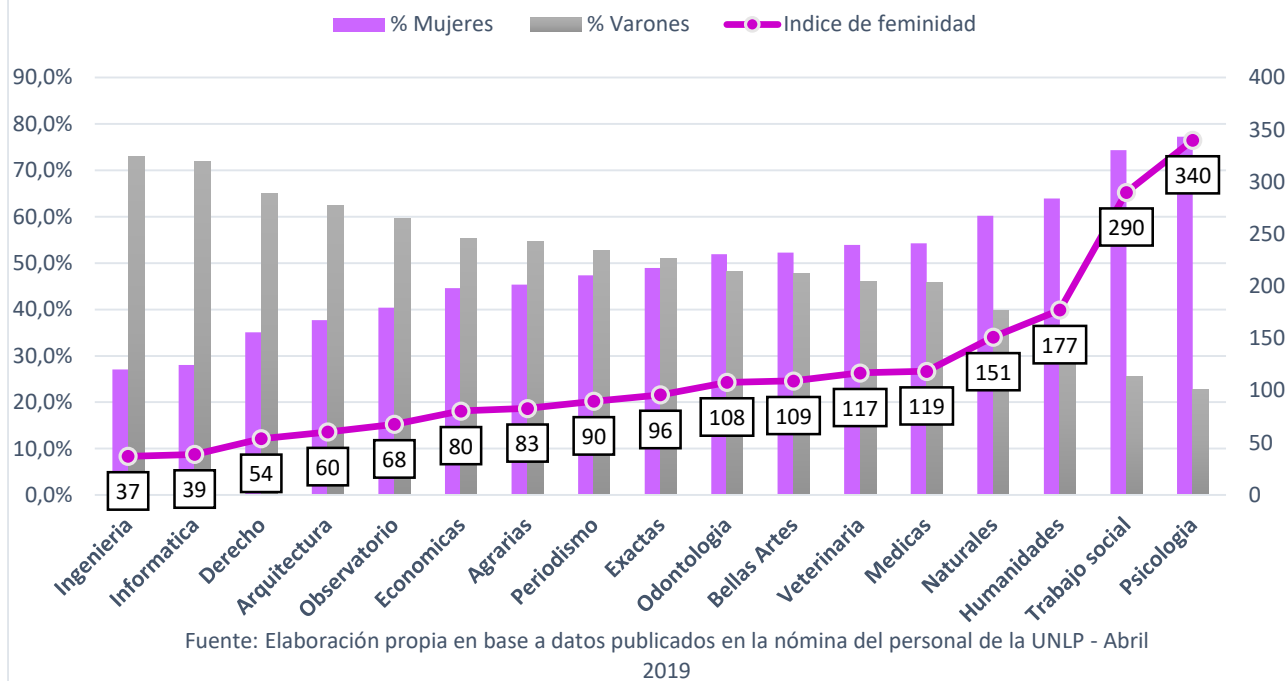

ANEXO I - INFORME PRELIMINAR: LA PERSPECTIVA DE GÉNERO EN LA UNLP.

Grafico N°1.1: Profesores Adjuntos según sexo y facultad

Grafico N° 1.2: Jefes de Trabajos Practicos según sexo y facultad

Grafico N° 1.3: Graduados según sexo y facultad

Gráficos por Facultad

Grafico N° 2.1: Distribucion por cargo y sexo en la Facultad de Ciencias Economicas

Gráfico 2.2: Distribución por cargo y sexo en la Facultad de Ciencias Jurídicas y Sociales

Fuente: Elaboración propia en base a datos de la nómina del personal de UNLP

Gráfico N° 2.3: Distribución por cargo y sexo en la Facultad de Ciencias Exactas

Fuente: Elaboración propia en base a datos de la nómina del personal de UNLP

Gráfico N° 2.4: Distribución por cargo y sexo en la Facultad de Ciencias Médicas