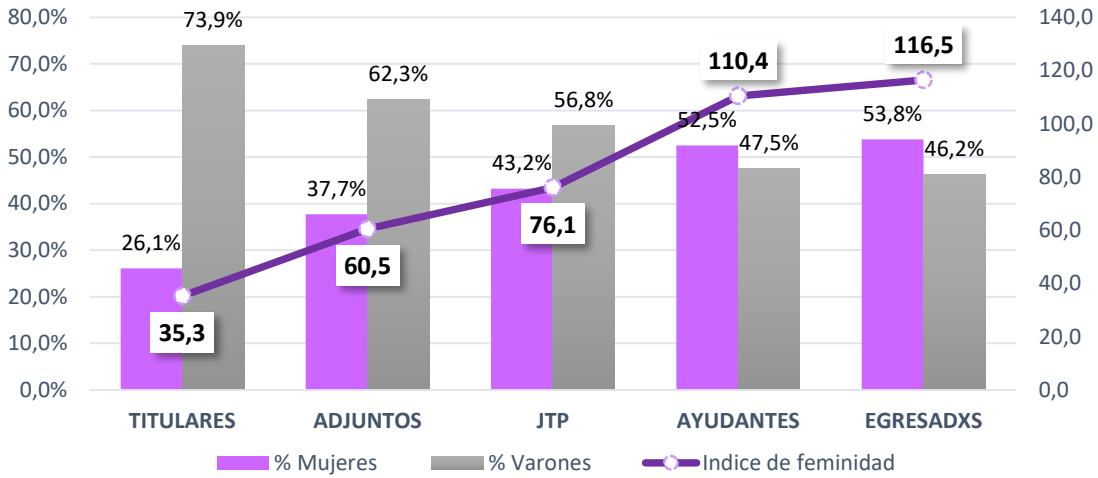

Grafico N° 2.6: Distribucion por cargo y sexo en la Facultad de Ingeniería

Fuente: Elaboración propia en base a datos de la nómina del personal de UNLP

Grafico N° 2.7: Distribucion por cargo y sexo en la Facultad de Humanidades y Cs. de la Educación

Fuente: Elaboración propia en base a datos de la nómina del personal de UNLP

Grafico N° 2.8: Distribucion por cargo y sexo en la Facultad de Ciencias Veterinarias

Fuente: Elaboración propia en base a datos de la nómina del personal de UNLP

Grafico N° 2.9: Distribucion por cargo y sexo en la Facultad de Ciencias Naturales y Museo

Fuente: Elaboración propia en base a datos de la nómina del personal de UNLP

Grafico 2.10: Distribucion por cargo y sexo en la Facultad de Arquitectura y Urbanismo