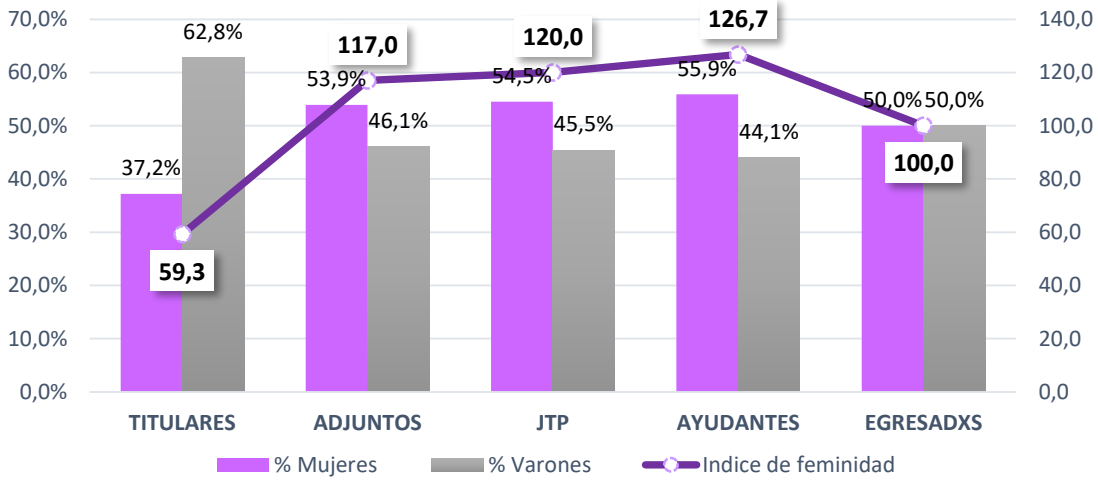

Fuente: Elaboración propia en base a datos de la nómina del personal de UNLP

Gráfico N° 2.5: Distribución por cargo y sexo en la Facultad de Ciencias Agrarias y Forestales

Fuente: Elaboración propia en base a datos de la nómina del personal de UNLP

Grafico N° 2.6: Distribucion por cargo y sexo en la Facultad de Ingeniería

Fuente: Elaboración propia en base a datos de la nómina del personal de UNLP

Grafico N° 2.7: Distribucion por cargo y sexo en la Facultad de Humanidades y Cs. de la Educación

Fuente: Elaboración propia en base a datos de la nómina del personal de UNLP

Grafico N° 2.8: Distribucion por cargo y sexo en la Facultad de Ciencias Veterinarias

Fuente: Elaboración propia en base a datos de la nómina del personal de UNLP