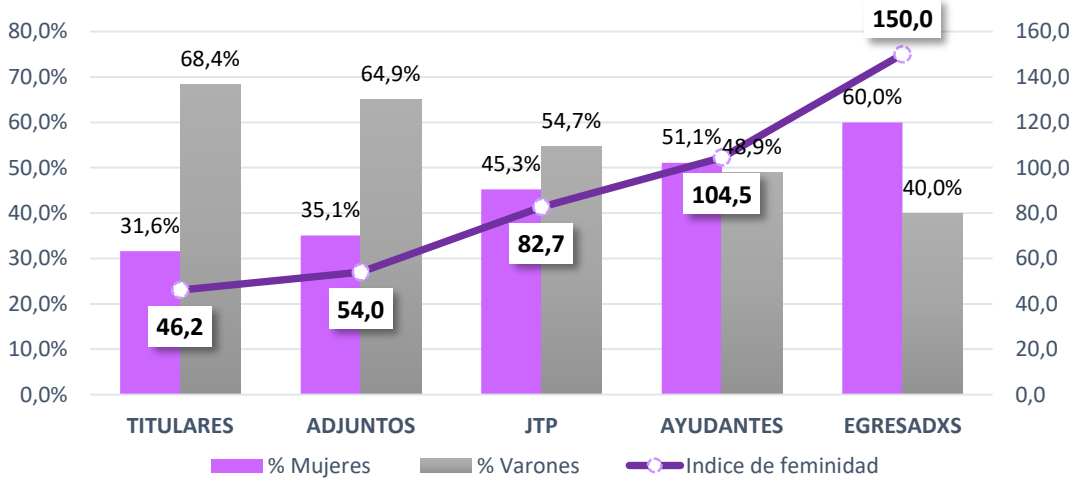

ANEXO I - INFORME PRELIMINAR: LA PERSPECTIVA DE GÉNERO EN LA UNLP.

Grafico N°1.1: Profesores Adjuntos según sexo y facultad

Grafico N° 1.2: Jefes de Trabajos Practicos según sexo y facultad

Grafico N° 1.3: Graduados según sexo y facultad

Gráficos por Facultad

Grafico N° 2.1: Distribucion por cargo y sexo en la Facultad de Ciencias Economicas

Gráfico 2.2: Distribución por cargo y sexo en la Facultad de Ciencias Jurídicas y Sociales

Fuente: Elaboración propia en base a datos de la nómina del personal de UNLP

Gráfico N° 2.3: Distribución por cargo y sexo en la Facultad de Ciencias Exactas

Fuente: Elaboración propia en base a datos de la nómina del personal de UNLP

Gráfico N° 2.4: Distribución por cargo y sexo en la Facultad de Ciencias Médicas