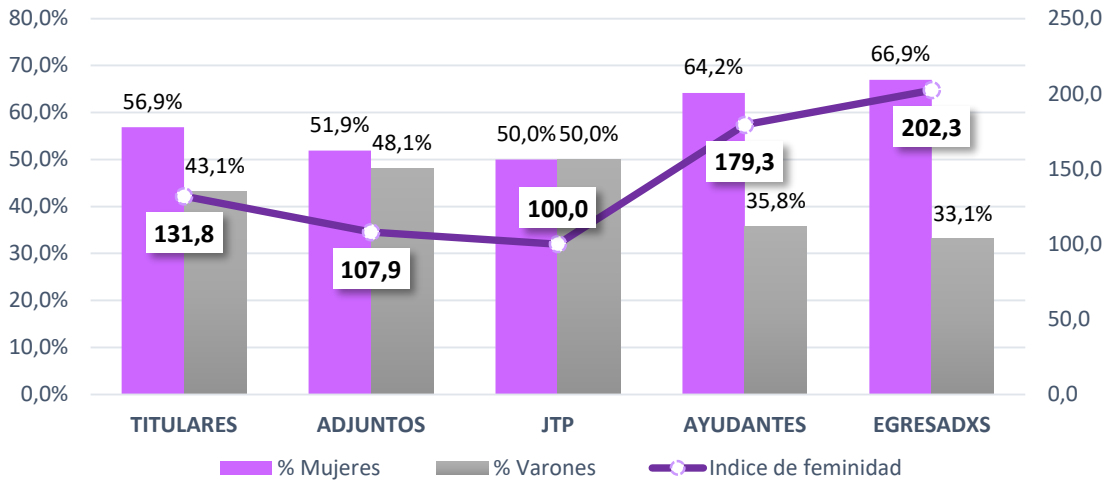

Fuente: Elaboración propia en base a datos de la nómina del personal de UNLP

Grafico N°2.11: Distribucion por cargo y sexo en la Facultad de Cs. Astronómicas y Geofísicas

Fuente: Elaboración propia en base a datos de la nómina del personal de UNLP

Grafico N°2.12: Distribucion por cargo y sexo en la Facultad de Bellas Artes

Fuente: Elaboración propia en base a datos de la nómina del personal de UNLP

Grafico N°2.13: Distribucion por cargo y sexo en la Facultad de Periodismo y Comunicación Social

Fuente: Elaboración propia en base a datos de la nómina del personal de UNLP

Grafico N° 2.14: Distribucion por cargo y sexo en la Facultad de Odontologia

Fuente: Elaboración propia en base a datos de la nómina del personal de UNLP