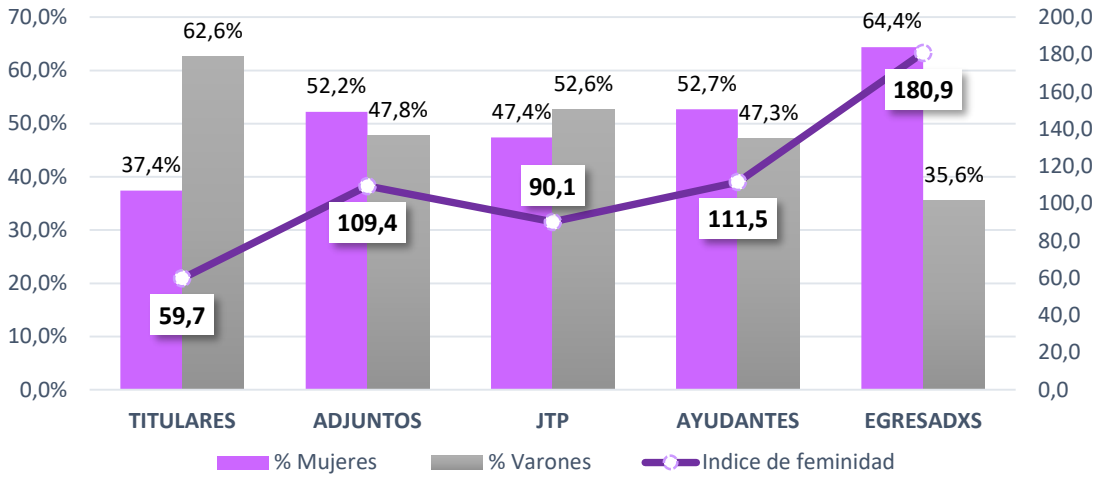

Grafico N°2.12: Distribucion por cargo y sexo en la Facultad de Bellas Artes

Fuente: Elaboración propia en base a datos de la nómina del personal de UNLP