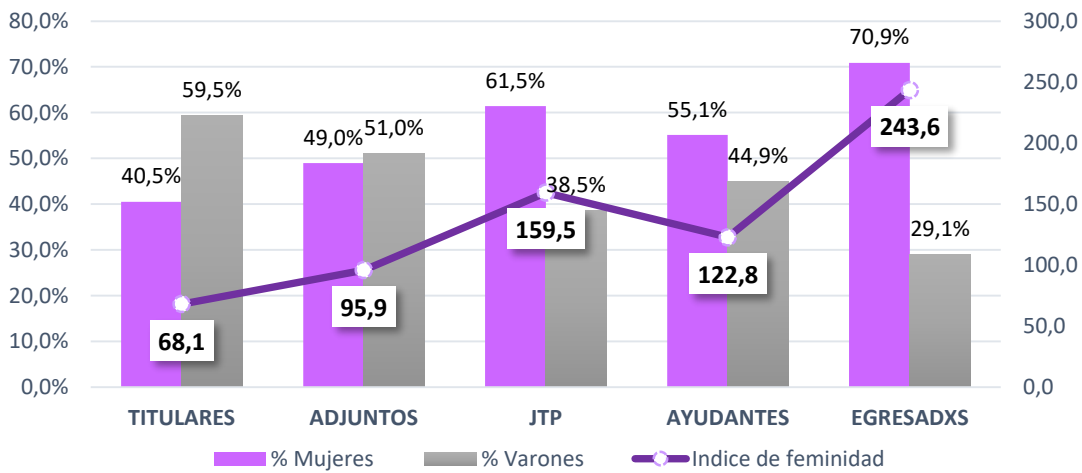

ANEXO I - INFORME PRELIMINAR: LA PERSPECTIVA DE GÉNERO EN LA UNLP.

Grafico N°1.1: Profesores Adjuntos según sexo y facultad

Grafico N° 1.2: Jefes de Trabajos Practicos según sexo y facultad

Grafico N° 1.3: Graduados según sexo y facultad

Gráficos por Facultad

Grafico N° 2.1: Distribucion por cargo y sexo en la Facultad de Ciencias Economicas

Gráfico 2.2: Distribución por cargo y sexo en la Facultad de Ciencias Jurídicas y Sociales

Fuente: Elaboración propia en base a datos de la nómina del personal de UNLP

Gráfico N° 2.3: Distribución por cargo y sexo en la Facultad de Ciencias Exactas

Fuente: Elaboración propia en base a datos de la nómina del personal de UNLP

Gráfico N° 2.4: Distribución por cargo y sexo en la Facultad de Ciencias Médicas