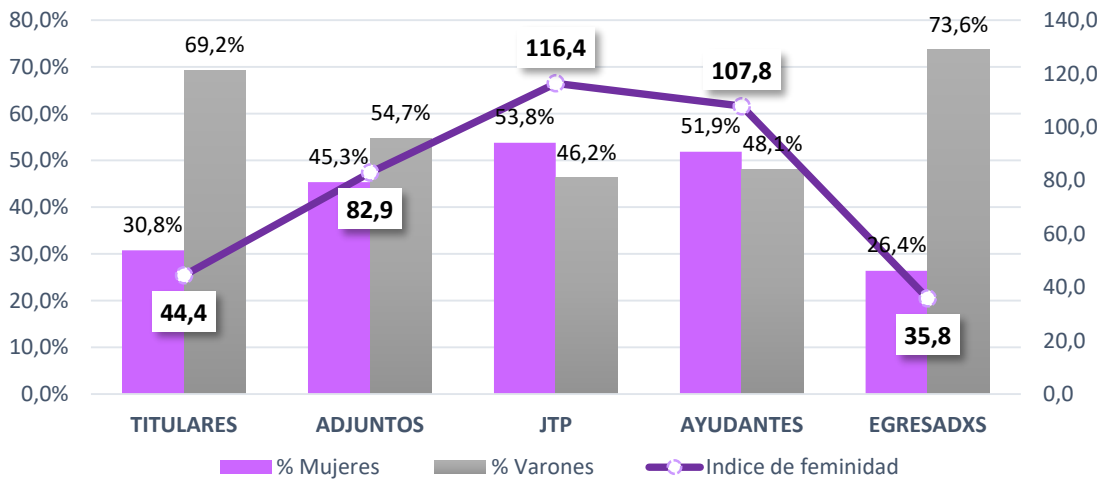

ANEXO I - INFORME PRELIMINAR: LA PERSPECTIVA DE GÉNERO EN LA UNLP.

Grafico N°1.1: Profesores Adjuntos según sexo y facultad

Grafico N° 1.2: Jefes de Trabajos Practicos según sexo y facultad

Grafico N° 1.3: Graduados según sexo y facultad

Gráficos por Facultad

Grafico N° 2.1: Distribucion por cargo y sexo en la Facultad de Ciencias Economicas

Gráfico 2.2: Distribución por cargo y sexo en la Facultad de Ciencias Jurídicas y Sociales

Fuente: Elaboración propia en base a datos de la nómina del personal de UNLP

Gráfico N° 2.3: Distribución por cargo y sexo en la Facultad de Ciencias Exactas

Fuente: Elaboración propia en base a datos de la nómina del personal de UNLP

Gráfico N° 2.4: Distribución por cargo y sexo en la Facultad de Ciencias Médicas

Fuente: Elaboración propia en base a datos de la nómina del personal de UNLP

Gráfico N° 2.5: Distribución por cargo y sexo en la Facultad de Ciencias Agrarias y Forestales

Fuente: Elaboración propia en base a datos de la nómina del personal de UNLP