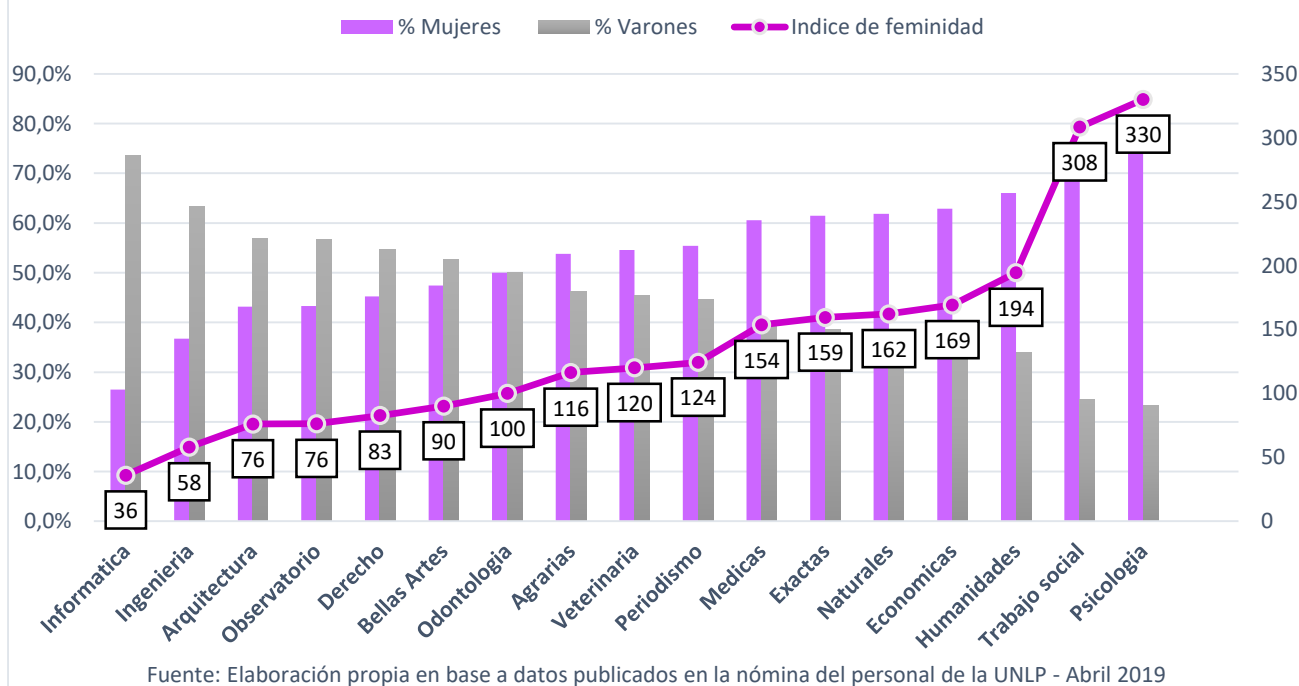

ANEXO I - INFORME PRELIMINAR: LA PERSPECTIVA DE GÉNERO EN LA UNLP.

Grafico N°1.1: Profesores Adjuntos según sexo y facultad

Grafico N° 1.2: Jefes de Trabajos Practicos según sexo y facultad

Grafico N° 1.3: Graduados según sexo y facultad

Gráficos por Facultad

Grafico N° 2.1: Distribucion por cargo y sexo en la Facultad de Ciencias Economicas

Gráfico 2.2: Distribución por cargo y sexo en la Facultad de Ciencias Jurídicas y Sociales

Fuente: Elaboración propia en base a datos de la nómina del personal de UNLP

Gráfico N° 2.3: Distribución por cargo y sexo en la Facultad de Ciencias Exactas

Fuente: Elaboración propia en base a datos de la nómina del personal de UNLP

Gráfico N° 2.4: Distribución por cargo y sexo en la Facultad de Ciencias Médicas