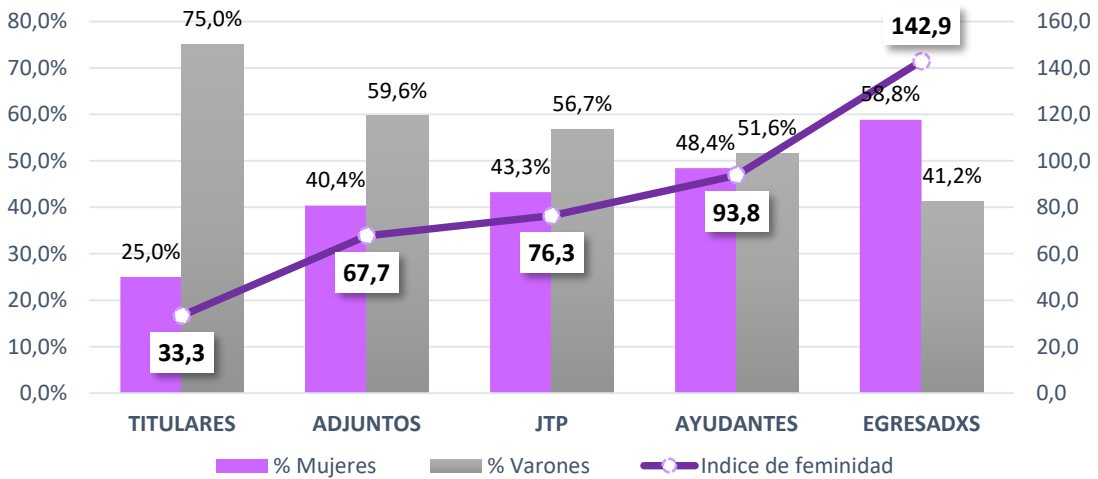

Grafico N° 2.6: Distribucion por cargo y sexo en la Facultad de Ingeniería

Fuente: Elaboración propia en base a datos de la nómina del personal de UNLP

Grafico N° 2.7: Distribucion por cargo y sexo en la Facultad de Humanidades y Cs. de la Educación

Fuente: Elaboración propia en base a datos de la nómina del personal de UNLP

Grafico N° 2.8: Distribucion por cargo y sexo en la Facultad de Ciencias Veterinarias

Fuente: Elaboración propia en base a datos de la nómina del personal de UNLP

Grafico N° 2.9: Distribucion por cargo y sexo en la Facultad de Ciencias Naturales y Museo

Fuente: Elaboración propia en base a datos de la nómina del personal de UNLP

Grafico 2.10: Distribucion por cargo y sexo en la Facultad de Arquitectura y Urbanismo

Fuente: Elaboración propia en base a datos de la nómina del personal de UNLP

Grafico N°2.11: Distribucion por cargo y sexo en la Facultad de Cs. Astronómicas y Geofísicas

Fuente: Elaboración propia en base a datos de la nómina del personal de UNLP