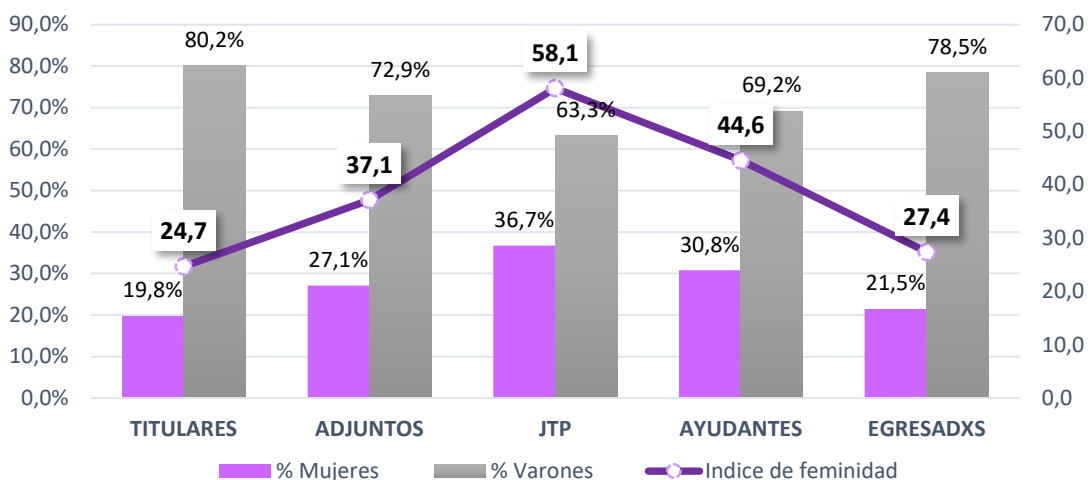

Grafico N° 2.6: Distribucion por cargo y sexo en la Facultad de Ingeniería

Fuente: Elaboración propia en base a datos de la nómina del personal de UNLP