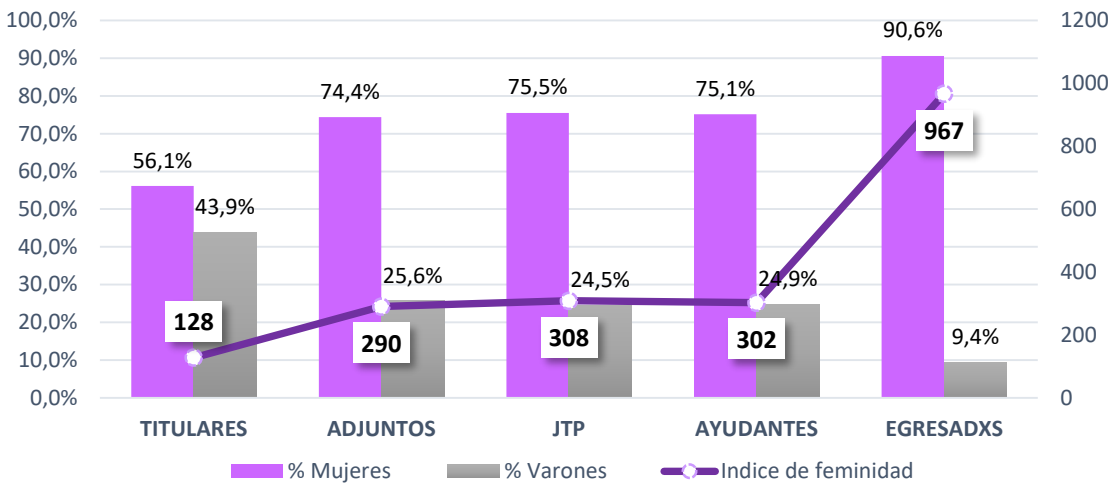

Grafico N° 2.15: Distribucion por cargo y sexo en la Facultad de Trabajo Social

Fuente: Elaboración propia en base a datos de la nómina del personal de UNLP