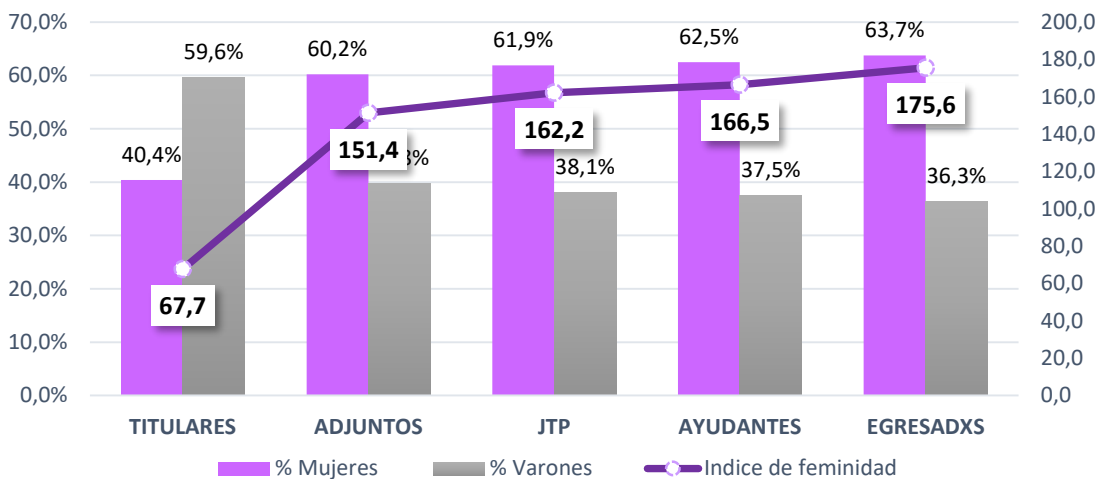

Grafico N° 2.9: Distribucion por cargo y sexo en la Facultad de Ciencias Naturales y Museo

Fuente: Elaboración propia en base a datos de la nómina del personal de UNLP